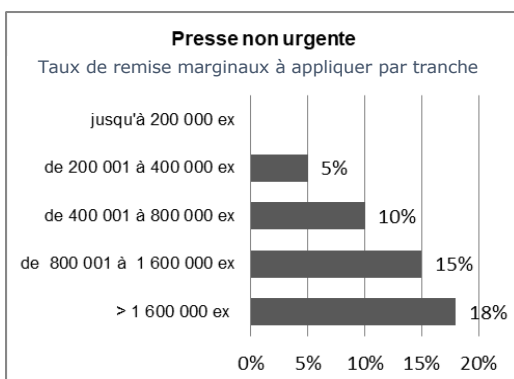

OFFRE COMMERCIALE PRESSE GRANDS COMPTES

Offre disponible sur 2 300 codes postaux (des 6 300 CP) à forte densité de distribution

Grille tarifaire 2023

Tranche de poids	Préparation	Presse non urgente		Presse économique	
		Tarif à l'objet HT	Tarif au kg HT	Tarif à l'objet HT	Tarif au kg HT
DE 0 A 50 G	CODE POSTAL	0,44 €	- €	0,42 €	- €
DE 0 A 50 G	DIRECT FACTEUR	0,40 €	- €	0,39 €	- €
DE 51 A 200 G	CODE POSTAL	0,39 €	1,01 €	0,38 €	0,98 €
DE 51 A 200 G	DIRECT FACTEUR	0,36 €	0,82 €	0,35 €	0,80 €
DE 201 A 450 G	CODE POSTAL	0,31 €	1,40 €	0,30 €	1,36 €
DE 201 A 450 G	DIRECT FACTEUR	0,28 €	1,25 €	0,27 €	1,21 €
DE 451 A 3000 G	CODE POSTAL	0,32 €	1,48 €	0,31 €	1,41 €
DE 451 A 3000 G	DIRECT FACTEUR	0,29 €	1,32 €	0,27 €	1,26 €

Options	Valorisation 2023	Valorisation 2023
Standard	100	100
Dépôt Jour Creux	98	98

Remises volumes

Les prestations effectuées dans le cadre de la présente offre peuvent être assorties d'une remise commerciale assise sur le montant des affranchissements acquitté au cours de l'année civile. Le taux de remise appliqué est déterminé, individuellement pour chaque publication, au regard des volumes de presse diffusés sur les 2 300 codes postaux les plus denses éligibles à l'offre au cours de l'année civile en faisant application du barème progressif ci-dessous.

Exemple : Pour une publication non urgente, dont la diffusion sur les 2 300 codes postaux les plus denses est de 500 000 exemplaires, le taux de remise est de 4 %.

$$\frac{(200\,000 \times 0\% + 200\,000 \times 5\% + 100\,000 \times 10\%)}{500\,000} = 4\%$$